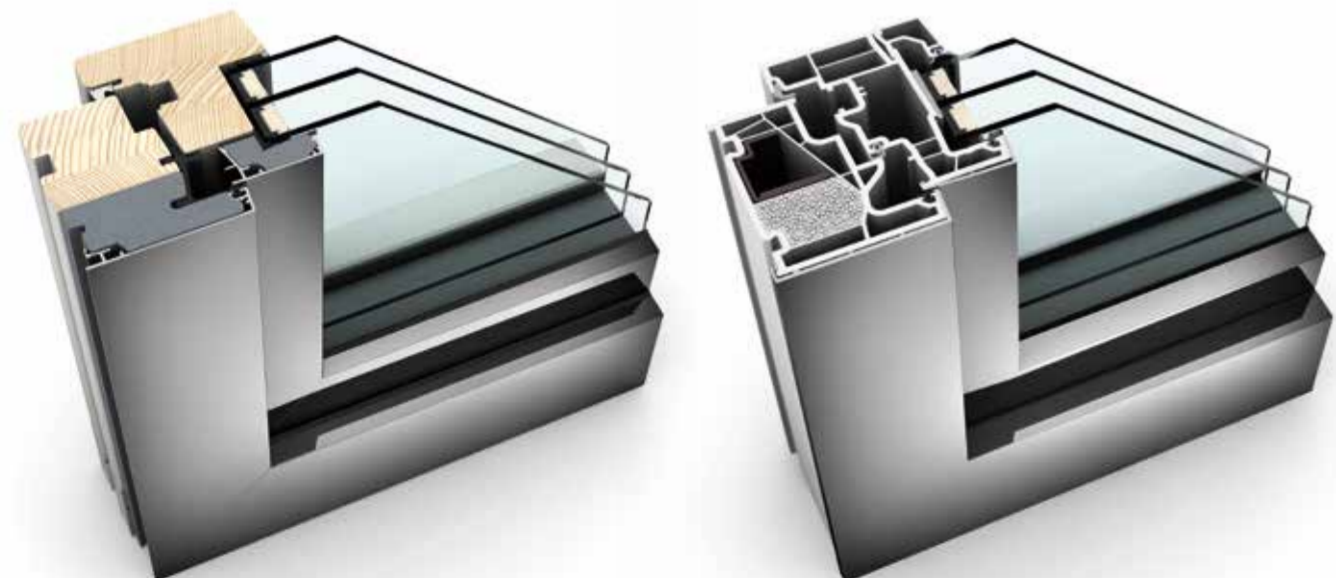

www.internorm.com

Top-Partner des
FC Ingolstadt

AKTION
 3. Scheibe und
 Sicherheitsbeschlag
 GRATIS*
 15.12.2017-15.04.2018

ENERGIE SPAREN UND WOHLFÜHLEN!

Setzen Sie bei der optimalen Verglasung auf den europäischen Marktführer und holen Sie sich von 15.12.2017-15.04.2018 JEDES 3. Glas GRATIS* – auch auf ALLE Sicherheitsgläser und Hebeschiebetüren. Die hoch dämmenden Eigenschaften der Internorm-Fenstersysteme mit 3fach-Wärmeschutzverglasung ermöglichen gegenüber 2fach-Verglasungen bis zu 40 % mehr Glasflächen bei gleich bleibenden Heizkosten. Der Einsatz dieser Isoliergläser verbessert die Energiebilanz erheblich und hält somit die Heizkosten niedrig.