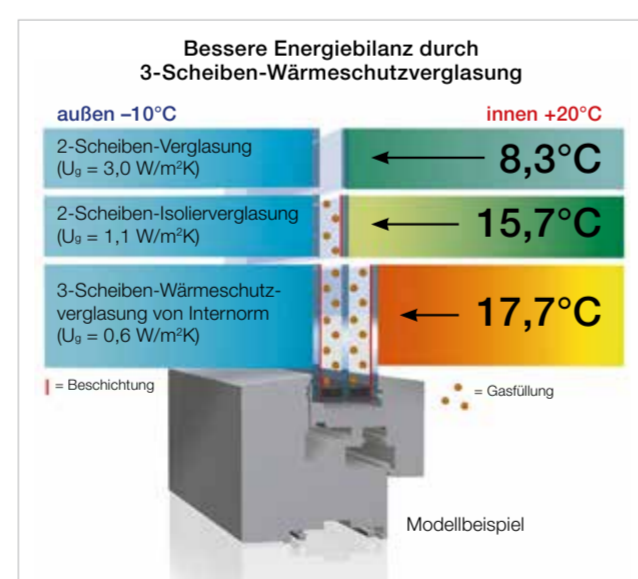

www.internorm.com

Top-Partner des
FC Ingolstadt

AKTION
 3. Scheibe und
 Sicherheitsbeschlag
 GRATIS*
 15.12.2017-15.04.2018

ENERGIE SPAREN UND WOHLFÜHLEN!

Setzen Sie bei der optimalen Verglasung auf den europäischen Marktführer und holen Sie sich von 15.12.2017-15.04.2018 JEDES 3. Glas GRATIS* – auch auf ALLE Sicherheitsgläser und Hebeschiebetüren. Die hoch dämmenden Eigenschaften der Internorm-Fenstersysteme mit 3fach-Wärmeschutzverglasung ermöglichen gegenüber 2fach-Verglasungen bis zu 40 % mehr Glasflächen bei gleich bleibenden Heizkosten. Der Einsatz dieser Isoliergläser verbessert die Energiebilanz erheblich und hält somit die Heizkosten niedrig.

3fach-Verglasung
 Wärmedämmung
 (in W/m^2K)

bis $U_w = 0,62$

3fach-Verglasung
 Wärmedämmung
 (in W/m^2K)

bis $U_w = 0,62$

Die Vorteile einer 3fach-Verglasung:

- Im Winter dringt weniger Kälte von außen in die Innenräume
 ➔ Sie sparen Heizkosten
- Im Sommer dringt weniger Wärme von außen in die Innenräume
 ➔ die Innentemperatur bleibt angenehm