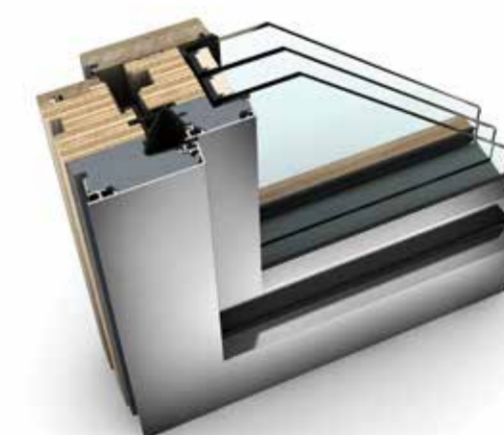

HOCHWERTIGE FENSTER

Konkurrenzloser Einbruchschutz, perfekter Wärmeschutz sowie schalldichte Fenster sind bei Internorm selbstverständlich. Wir legen sehr großen Wert auf anspruchsvolles Design und eine perfekte Verarbeitung bis ins allerletzte Detail. Jedes unserer hochwertigen Fenster wird genau nach Maß und genau nach Ihren Vorstellungen produziert. Ihre neuen Fenster erhalten Sie in den unterschiedlichsten Fenstermaßen, Designs und Ausführungen – wie beispielsweise rahmenlose Fenster, flächenbündige oder kantige Rahmen oder auch Fenster mit abgerundeten Kanten an Rahmen und Flügeln.

UNSERE TOP-SELLER

KF 500

Innovatives Design verbunden mit technischem Know-how: im Glasflügel verbirgt sich die revolutionäre I-tec Verriegelung.

- Maximale Sicherheit: RC2 im Standard
- Integrierte Klappen drücken beim Verriegeln an allen Seiten in das Rahmeninnere und machen ein Aushebeln unmöglich
- Verdeckt liegender Beschlag – kein störender Beschlag sichtbar
- Glasflügel: optisch von außen von einer Fixverglasung nicht zu unterscheiden

HF 410

Breites Farb- und Holzangebot: bietet viele Möglichkeiten für die harmonische Gestaltung Ihres Innenraumes – das Fenster wird zum individuellen Designelement.

- Viele Holzarten zum attraktiven Preis-/Leistungsverhältnis
- I-tec Core: Verleimte Holzschichten machen das Fenster wesentlich belastbarer und lassen größere Fensterdimensionen zu
- Schmales Rahmendesign für mehr Ästhetik
- Holz, Aluminium und dazwischen hochdämmer Thermoschaum – diese geniale Verbundkombination sorgt für ausgezeichnete Wärmedämmung

KV 440

4fach-Schutz: Wärme-, Schall-, Sonnen- und Sichtschutz in einem Fenster integriert.

- Sie haben die Wahl zwischen Jalousie, Faltsore oder blickdichter Duette®
- Sonnenschutz zwischen den Fensterscheiben integriert – daher keine Verschmutzung
- Perfekt auch für die Sanierung: keine zusätzlichen baulichen Vorkehrungen notwendig