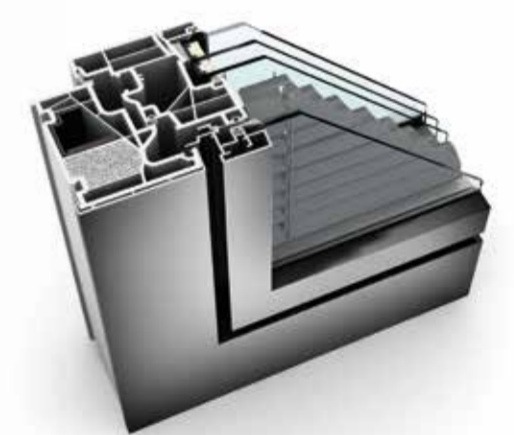

UNSERE TOP-SELLER

KF 500

Innovatives Design verbunden mit technischem Know-how: im Glasflügel verbirgt sich die revolutionäre I-tec Verriegelung.

- Maximale Sicherheit: RC2 im Standard
- Integrierte Klappen drücken beim Verriegeln an allen Seiten in das Rahmeninnere und machen ein Aushebeln unmöglich
- Verdeckt liegender Beschlag – kein störender Beschlag sichtbar
- Glasflügel: optisch von außen von einer Fixverglasung nicht zu unterscheiden

HF 410

Breites Farb- und Holzangebot: bietet viele Möglichkeiten für die harmonische Gestaltung Ihres Innenraumes – das Fenster wird zum individuellen Designelement.

- Viele Holzarten zum attraktiven Preis-/Leistungsverhältnis
- I-tec Core: Verleimte Holzschichten machen das Fenster wesentlich belastbarer und lassen größere Fensterdimensionen zu
- Schmales Rahmendesign für mehr Ästhetik
- Holz, Aluminium und dazwischen hochdämmer Thermoschaum – diese geniale Verbundkombination sorgt für ausgezeichnete Wärmedämmung

KV 440

4fach-Schutz: Wärme-, Schall-, Sonnen- und Sichtschutz in einem Fenster integriert.

- Sie haben die Wahl zwischen Jalousie, Faltsore oder blickdichter Duette®
- Sonnenschutz zwischen den Fensterscheiben integriert – daher keine Verschmutzung
- Perfekt auch für die Sanierung: keine zusätzlichen baulichen Vorkehrungen notwendig