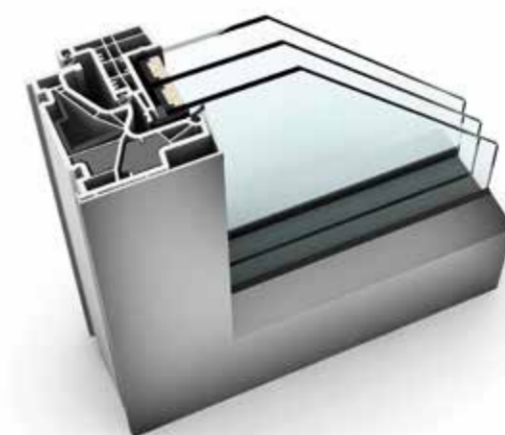

**UNSER
Standard**

Rundum-Verklebung der Scheibe mit dem Rahmen aushebelnsicher und formstabil

AUFPREIS

Verbundsicherheitsglas (VSG), Folien im Glas lassen es nicht völlig zerbrechen

AUFPREIS

Elektronische Öffnungsüberwachung

HOCHWERTIGE FENSTER

Konkurrenzloser Einbruchschutz, perfekter Wärmeschutz sowie schalldichte Fenster sind bei Internorm selbstverständlich. Wir legen sehr großen Wert auf anspruchsvolles Design und eine perfekte Verarbeitung bis ins allerletzte Detail. Jedes unserer hochwertigen Fenster wird genau nach Maß und genau nach Ihren Vorstellungen produziert. Ihre neuen Fenster erhalten Sie in den unterschiedlichsten Fenstermaßen, Designs und Ausführungen – wie beispielsweise rahmenlose Fenster, flächenbündige oder kantige Rahmen oder auch Fenster mit abgerundeten Kanten an Rahmen und Flügeln.

UNSERE TOP-SELLER

KF 500

Innovatives Design verbunden mit technischem Know-how: im Glasflügel verbirgt sich die revolutionäre I-tec Verriegelung.

- Maximale Sicherheit: RC2 im Standard
- Integrierte Klappen drücken beim Verriegeln an allen Seiten in das Rahmeninnere und machen ein Aushebeln unmöglich
- Verdeckt liegender Beschlag – kein störender Beschlag sichtbar
- Glasflügel: optisch von außen von einer Fixverglasung nicht zu unterscheiden

KV 440

4fach-Schutz: Wärme-, Schall-, Sonnen- und Sichtschutz in einem Fenster integriert.

- Sie haben die Wahl zwischen Jalousie, Faltsore oder blickdichter Duette®
- Sonnenschutz zwischen den Fensterscheiben integriert – daher keine Verschmutzung
- Perfekt auch für die Sanierung: keine zusätzlichen baulichen Vorkehrungen notwendig