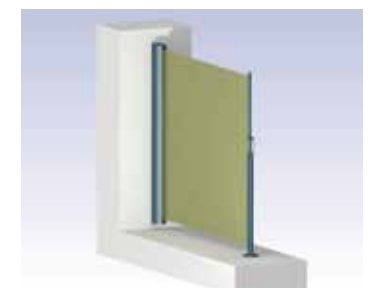

MABE

Gerade Anlage:
400
Slopeanlage:
400

Gerade Anlage:
210
Slopeanlage:
250

Gerade Anlage