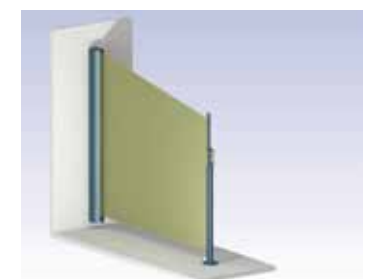

## MABE

Gerade Anlage:  
400  
Slopeanlage:  
400

Gerade Anlage:  
210  
Slopeanlage:  
250

Gerade Anlage

Schräg Anlage

	Kreta MT	Zeus	Baseline	Zeus Hülse
<b>Maße [cm]</b>				
Max. Breite x Ausfall Einzelanlage	650 x 350	700 x 400	600 x 350	700 x 400
Max. Breite x Ausfall Doppelanlage	1300 x 350	1300 x 400	-	1300 x 400
<b>Ausführung</b>				
	offene Gelenkarmmarkise	offene Gelenkarmmarkise	offene Gelenkarmmarkise	Hülsenmarkise
<b>Antrieb</b>				
Handantrieb	●	●	●	●
Motor	✓	✓	✓	✓
Funkmotor	■	■	■	■
<b>Markisentücher</b>				
Acryl erhöht wasserfest max. Ausfall	300	400	300	400
Designerstoff max. Ausfall	300	400	300	400
<b>Extras</b>				
Schutzdach	■	■	■	-
Schwenkgetriebe	-	-	■	-
Schattenplus	■	■	■	■
Blende	■	-	-	-
Tuchabdeckschale	■	-	-	✓
<b>Technik</b>				
Standardbefestigung [mm] (Wandkonsolen)				

✓ Grundausrüstung    ■ Mehrpreis    ● Minderpreis    - nicht lieferbar

	Samos IV + V	Hera	Trendline	CubeLine	Sunline Basic & Pro
<b>Maße [cm]</b>					
Max. Breite x Ausfall Einzelanlage	650 x 350	700 x 400	700 x 350	600 x 360	550 x 300
Max. Breite x Ausfall Doppelanlage	1300 x 350	1300 x 400	1200 x 350	-	-
<b>Ausführung</b>					
	Hülsenmarkise	Kassettenmarkise	Kassettenmarkise	Kassettenmarkise	Kassettenmarkise
<b>Antrieb</b>					
Handantrieb	●	●	●	●	●
Motor	✓	✓	✓	✓	✓
Funkmotor	■	■	■	■	■
<b>Markisentücher</b>					
Acryl erhöht wasserfest max. Ausfall	300	350	300	310	300
Designerstoff max. Ausfall	300	350	300	310	300
<b>Extras</b>					
Schutzdach	-	-	-	-	-
Schwenkgetriebe	-	-	-	-	-
Schattenplus	■	■	-	-	-
Blende	■	-	-	-	-
Tuchabdeckschale	✓	✓	✓	✓	✓
<b>Technik</b>					
Standardbefestigung [mm] (Wandkonsolen)					