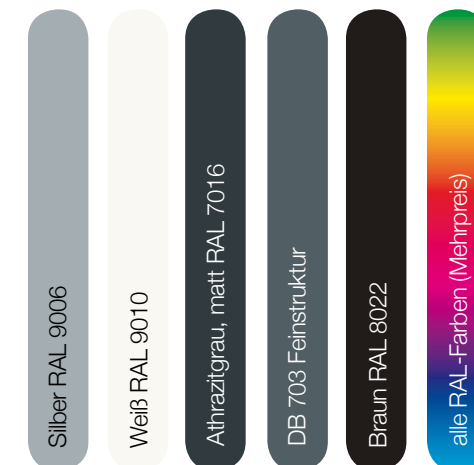

# HERA KASSETTENMARKISE

Absolut überzeugend durch die feine Abstimmung zwischen innovativer Technik und herausragendem Design. Höchste Materialqualität und präzise Verarbeitung ermöglichen die einfache und schnelle Montage dieser Markise auch an Problemfassaden. Formschön, elegant, mit 28m<sup>2</sup> maximal Fläche (Einzelanlage) ist diese Markise ein großer Schattenspender.

### GESTELLFARBEN