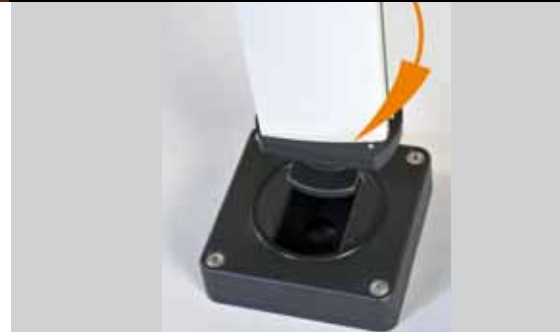

### MONTAGEARTEN

Wandmontage

Deckenmontage

Dachsparrenmontage

Wind-, Sicht- und Blendschutz für Terrassen, Balkone und Gastronomie. Schützt vor unangenehm kühlen Windbrisen und allzu neugierigen Blicken. Horizon ist unauffällig und geschlossen im eingefahrenen Zustand. Mit den verschiedenen Konfigurationsmöglichkeiten passt er sich optimal dem Verlauf Ihrer Markisen an. Jetzt ist Schattenzeit.