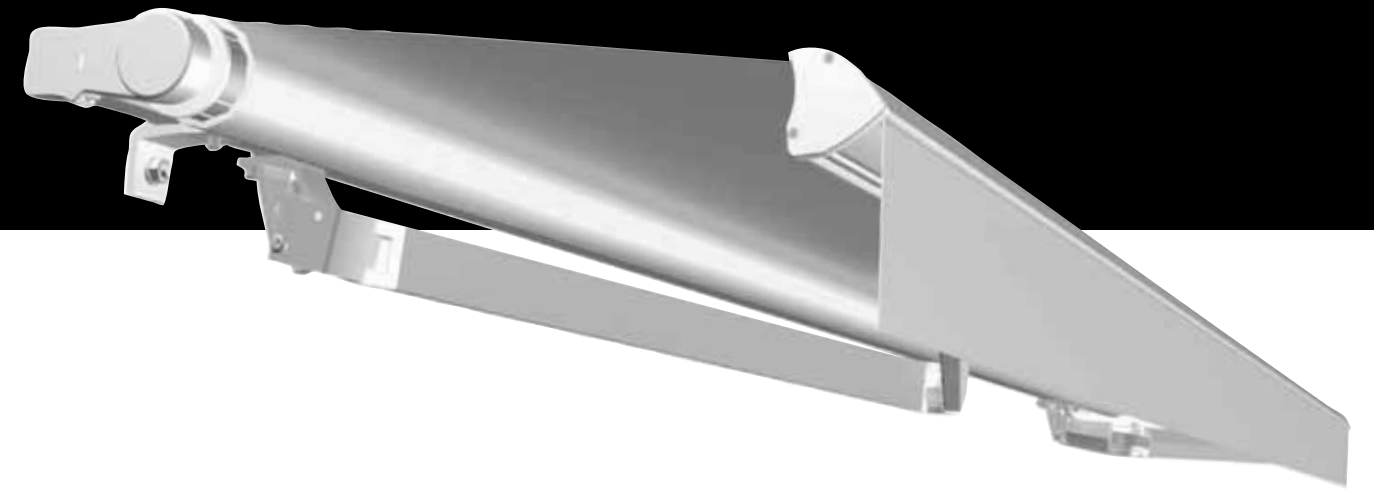

## MONTAGEARTEN

Wandmontage

Deckenmontage

Dachsparrenmontage

# BASELINEGELENKARMMARKISE

BaseLine ist die preisgünstige Qualitätsmarkise für den Einstieg. Sie bietet alles was eine Markise braucht und lässt Sie auch nicht im Stich wenn es mal eng wird, durch gekreuzte Arme ermöglicht sie mehr Ausfall als Breite und ist somit eine optimale Nischenlösung. Die perfekte Ergänzung für Ihr neues Schattenplätzchen.