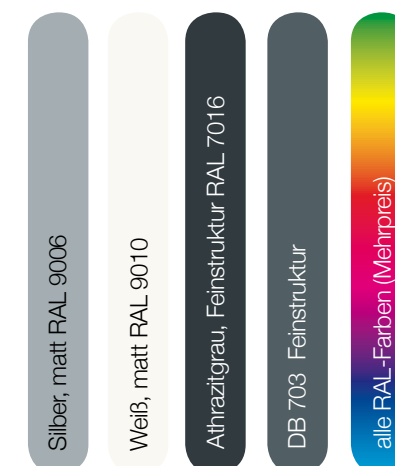

GESTELLFARBEN

Gültig für Gehäuse und Designblende. Farbkombinationen möglich.

EXTRAS

MABE

Einzelanlage: 600
Doppelanlage: -

Ausfall: 160 - 360

MONTAGEARTEN

Wandmontage

Deckenmontage