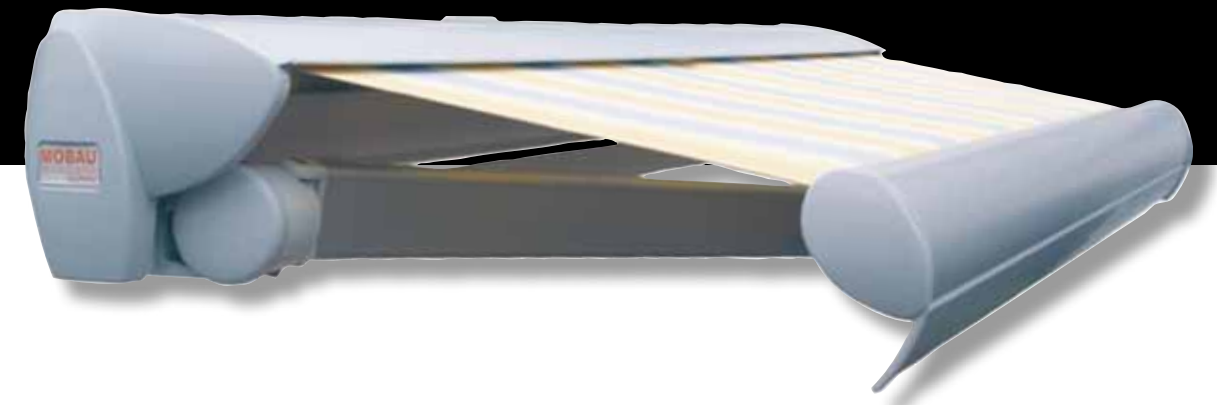

SAMOS IV+V HÜLSENMARKISE

Die Designerhülse mit rundem Design. Setzen Sie mit der Blende zusätzliche Highlights. Schon einmal an ein Schattenplus gedacht? Auch bei dieser Markise können Sie sich durch dieses Extra Zusatzschatten schaffen. So gönnen Sie sich optimal dosierten Sonnengenuss.

SONNENGENUSS