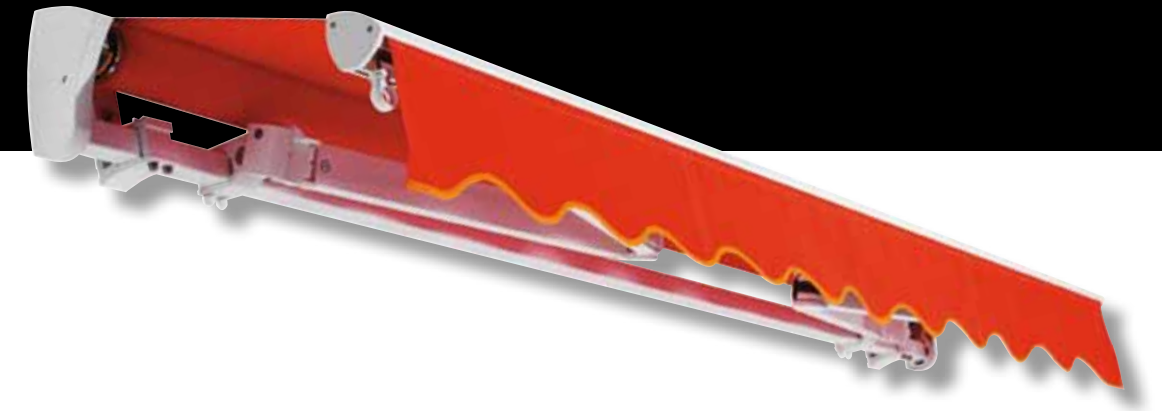

ZEUS GELENKARM MARKISE

Diese klassische offene Gelenkarmmarkise ist Ihr perfekter Partner für große Größen. Sie lässt Sie auch nicht im Stich wenn es mal eng wird, durch gekreuzte Arme ermöglicht diese Markise mehr Ausfall als Breite und ist somit eine optimale Nischenlösung. Die Zeus ist der perfekte Begleiter für Ihre Sonnenpause.

SONNENPAUSE

GESTELLFARBEN

EXTRAS

MABE

Einzelanlage:
700
Doppelanlage:
1300

Ausfall:
150-400

MONTAGEARTEN

Wandmontage

Deckenmontage

Dachsparrenmontage